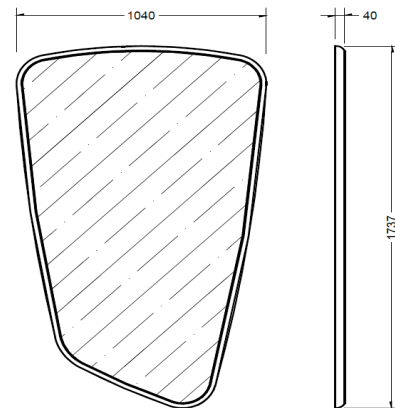

### Komposition

Spiegel mit geformtem Rahmen der Stärke 40 mm aus Massivholz  
108 Nussbaum Canaletto.

### Abmessungen (mm)

B.1040 H.1740 St.50

Kann sowohl vertikal wie horizontal befestigt werden.

**TOLERANZ** Unterschiede zwischen den im Katalog und im Musterbuch dargestellten Farben/Materialien/Ausführungen und denen der hergestellten Artikel gelten nicht als Mängel. Unterschiede zum Musterkatalog stellen dabei keinen Mangel dar, sondern sind ein besonderes Merkmal, das jedes Objekt zu einem Einzelstück macht. Qualitätsunterschiede aufgrund der Beschaffenheit des Materials können im Allgemeinen nicht reklamiert werden.