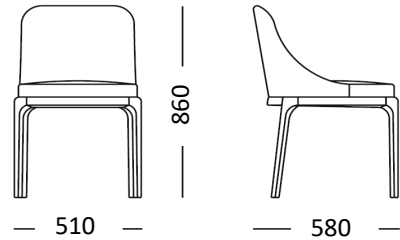

INTERNA8

SALLY

design by Studio Tecnico Interna8

Sedia

Composizione

Sedia in legno massello di faggio. Seduta con cinghie e scocca in multistrato, imbottita in poliuretano espanso elastico.

Finiture Struttura

Faggio poro aperto tinto in:
Noce Canaletto
Eucalipto Fumé
Nero opaco
Visone

Rivestimento

Tessuto
Pelle
Similpelle

Si vendono a coppie dello stesso colore. Minimo ordine 4 sedie

MISURE (mm)

IMBALLO (mm)

H.860 L.510 P.580

1 collo contiene n° 1 sedia
H.930 L.575 P.660 - kg 16 m³ 0,27

TOLLERANZA Non sono da considerarsi vizi le differenze che vi possono essere tra i colori/ materiali/finiture visualizzati nel catalogo e nel campionario e quelli dei Prodotti realizzati. Eventuali diversità rispetto al campionario non sono da considerarsi un difetto ma un pregio che rende ogni oggetto un pezzo unico e originale. Non sono in generale contestabili differenze di qualità dovute alla natura della materia.