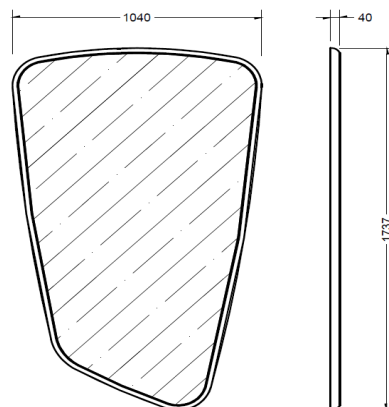

BREEZE

design by Franca Lucarelli e Bruna Rapisarda

Specchiera

Composizione

Specchiera con cornice sagomata spessore 40 mm in legno massello di Noce Canaletto.

Finiture

Noce Canaletto

Dimensioni (mm)

L.1040 H.1740 SP.50

Predisposta per essere fissata sia verticalmente che orizzontalmente.

TOLLERANZA Non sono da considerarsi vizi le differenze che vi possono essere tra i colori/ materiali/finiture visualizzati nel catalogo e nel campionario e quelli dei Prodotti realizzati. Eventuali diversità rispetto al campionario non sono da considerarsi un difetto ma un pregio che rende ogni oggetto un pezzo unico e originale. Non sono in generale contestabili differenze di qualità dovute alla natura della materia.