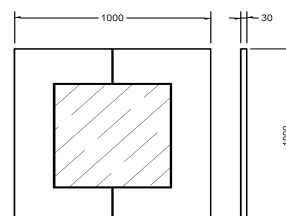

GRIFFE

design by Franca Lucarelli e Bruna Rapisarda

Specchiera

Composizione

Specchiera quadrata o rettangolare con cornice larga 200 mm in multistrato spessore 30 mm.
Inserti in ottone.

Finiture

Wallcovering

Dimensioni (mm)

Quadrata L.1000 H.1000 SP.30
Rettangolare L.1800 H.2000 SP.30

IMPORTANTE

E' predisposta per essere obbligatoriamente fissata a parete tramite apposite attaccaglie in dotazione.

TOLLERANZA Non sono da considerarsi vizi le differenze che vi possono essere tra i colori/ materiali/finiture visualizzati nel catalogo e nel campionario e quelli dei Prodotti realizzati. Eventuali diversità rispetto al campionario non sono da considerarsi un difetto ma un pregio che rende ogni oggetto un pezzo unico e originale. Non sono in generale contestabili differenze di qualità dovute alla natura della materia.