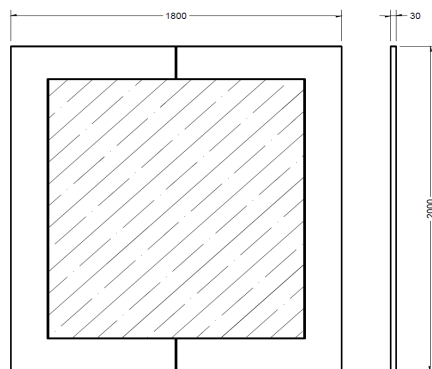

GRIFFE

design by Franca Lucarelli e Bruna Rapisarda

Specchiera

Composizione

Specchiera quadrata o rettangolare con cornice larga 200 mm in multistrato spessore 30 mm.
Inserti in ottone.

Finiture

Wallcovering

Dimensioni (mm)

Quadrata L.1000 H.1000 SP.30
Rettangolare L.1800 H.2000 SP.30

IMPORTANTE

E' predisposta per essere obbligatoriamente fissata a parete tramite apposite attaccaglie in dotazione.

TOLLERANZA Non sono da considerarsi vizi le differenze che vi possono essere tra i colori/ materiali/finiture visualizzati nel catalogo e nel campionario e quelli dei Prodotti realizzati. Eventuali diversità rispetto al campionario non sono da considerarsi un difetto ma un pregio che rende ogni oggetto un pezzo unico e originale. Non sono in generale contestabili differenze di qualità dovute alla natura della materia.